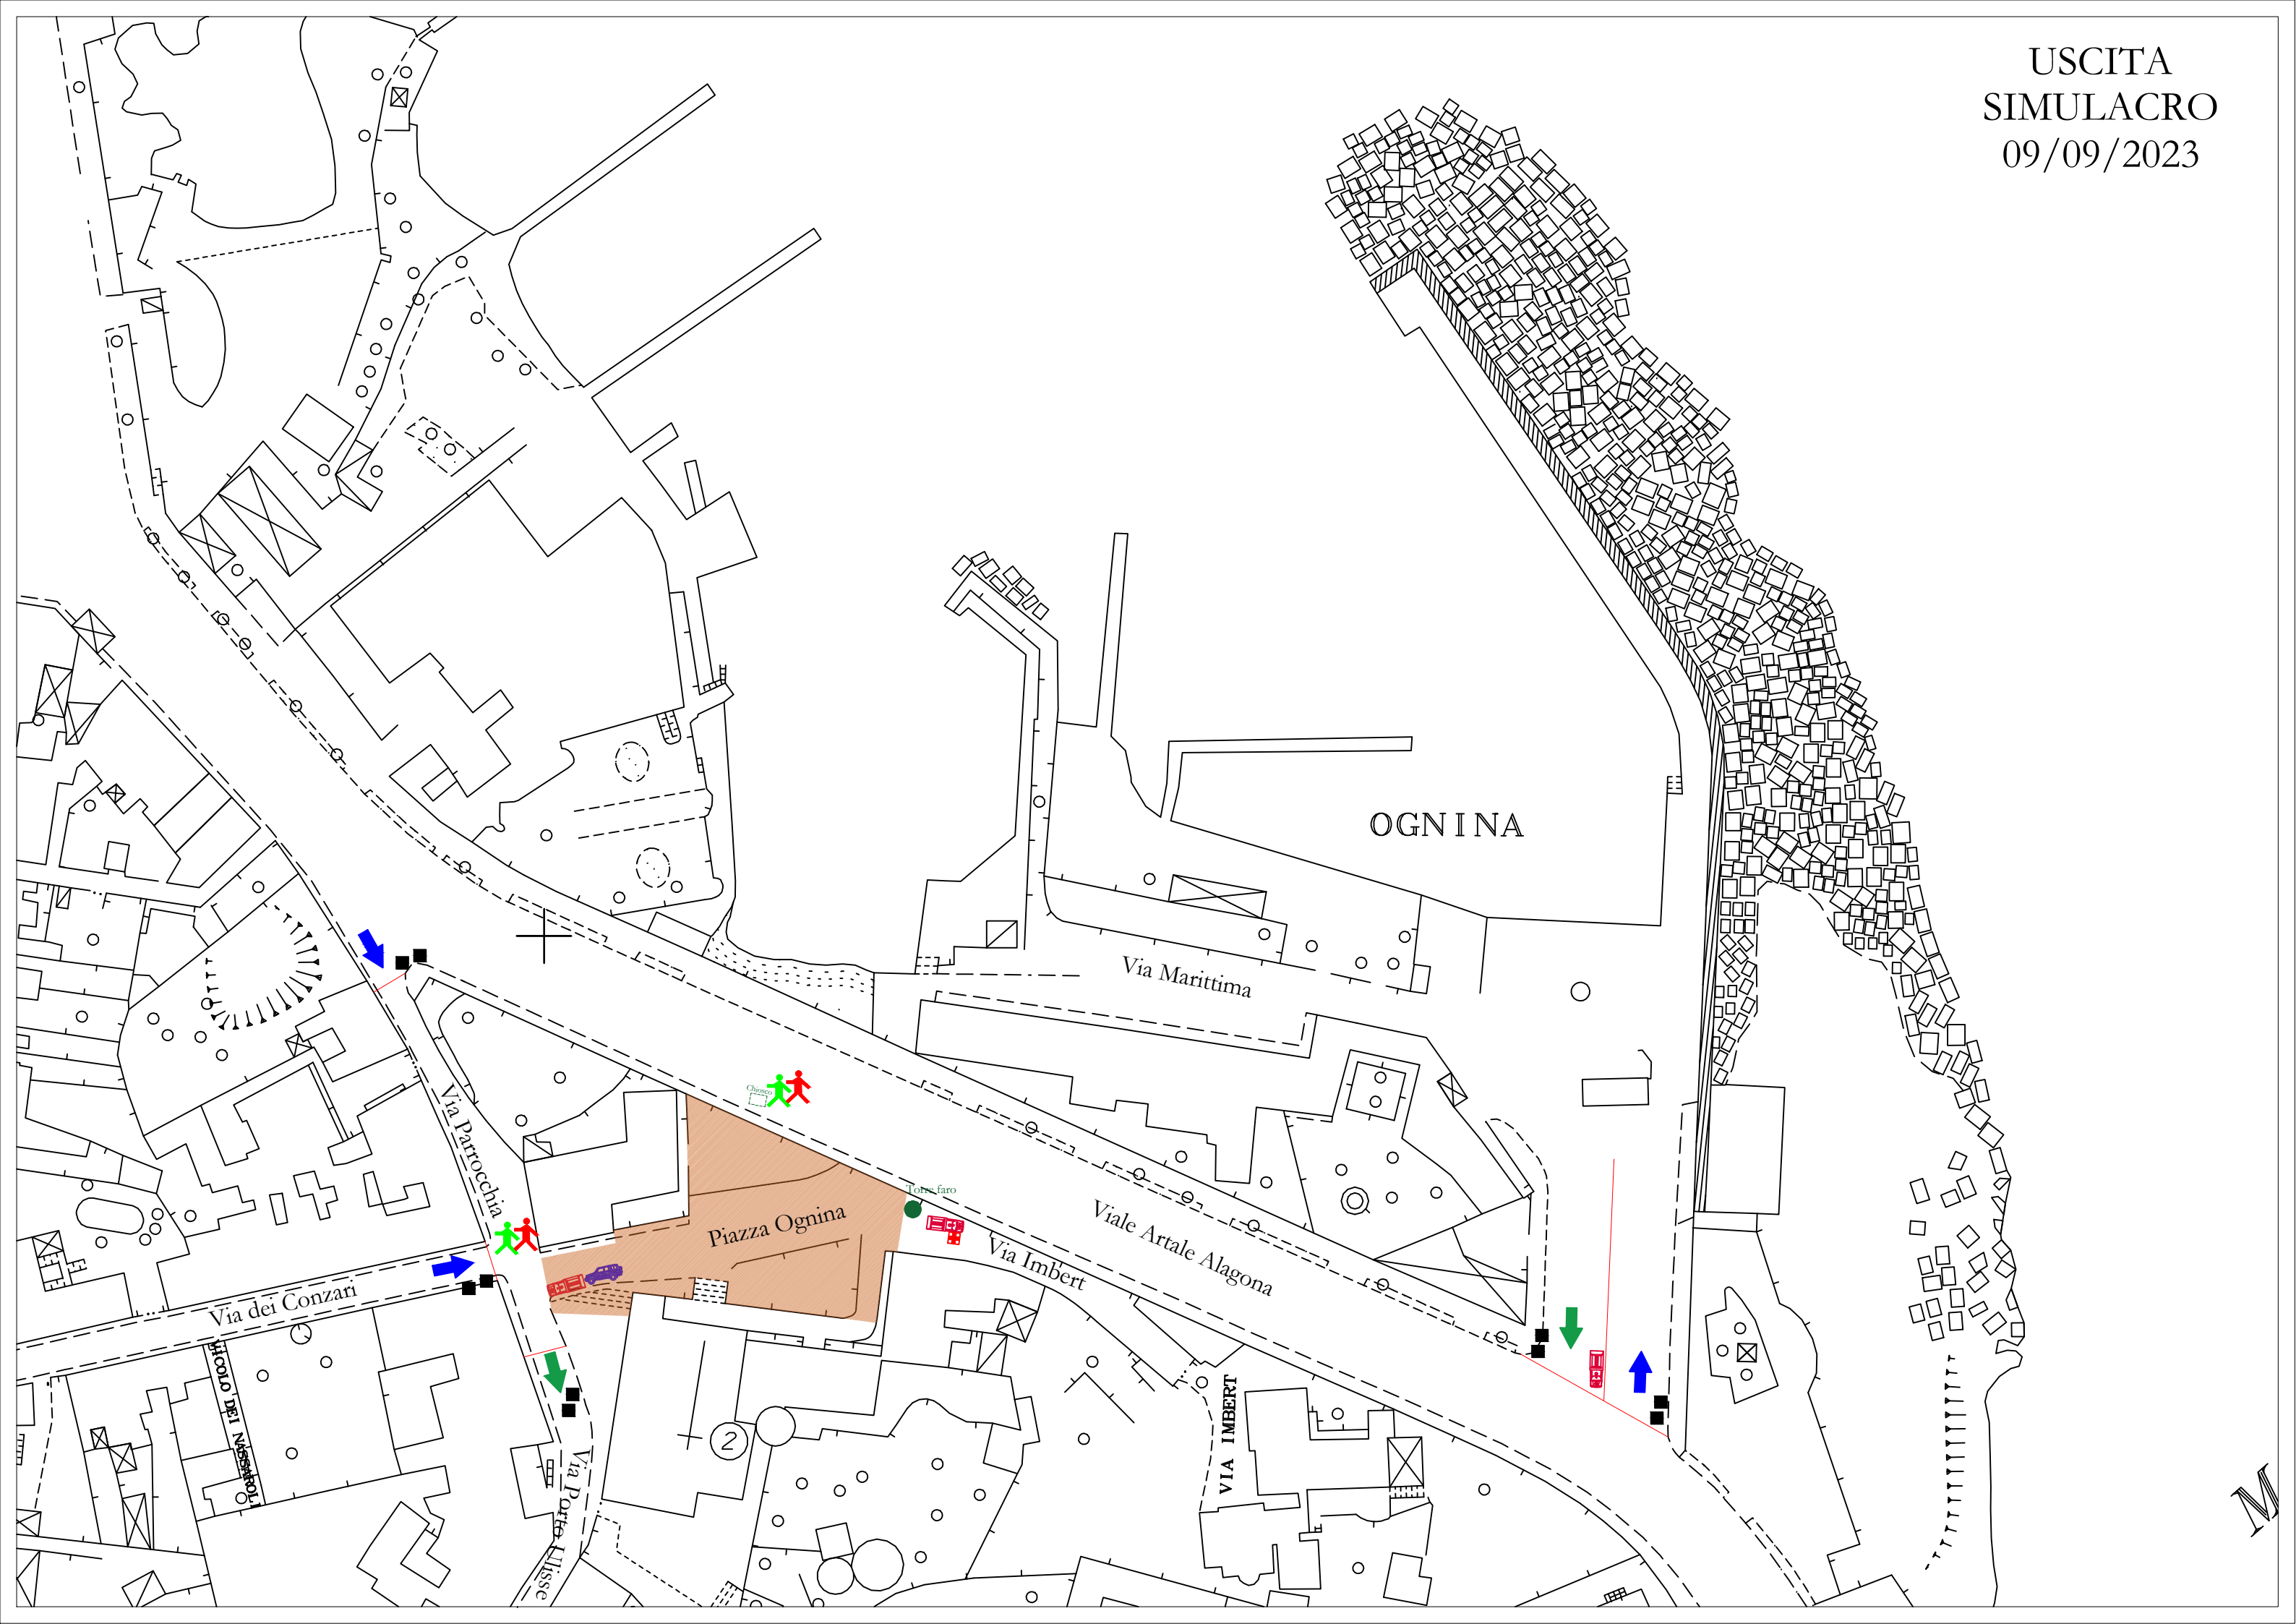

USCITA
SIMULACRO
09/09/2023

OGNINA

Via Marittima

Viale Artale Alagona

Via Imbert

VIA IMBERT

Via Parrocchia

Via dei Conzari

VIA GIOIO DEI NASSEPOLI

Via Porta Lisse

Piazza Ognina

2

Torre Faro

Chiesa